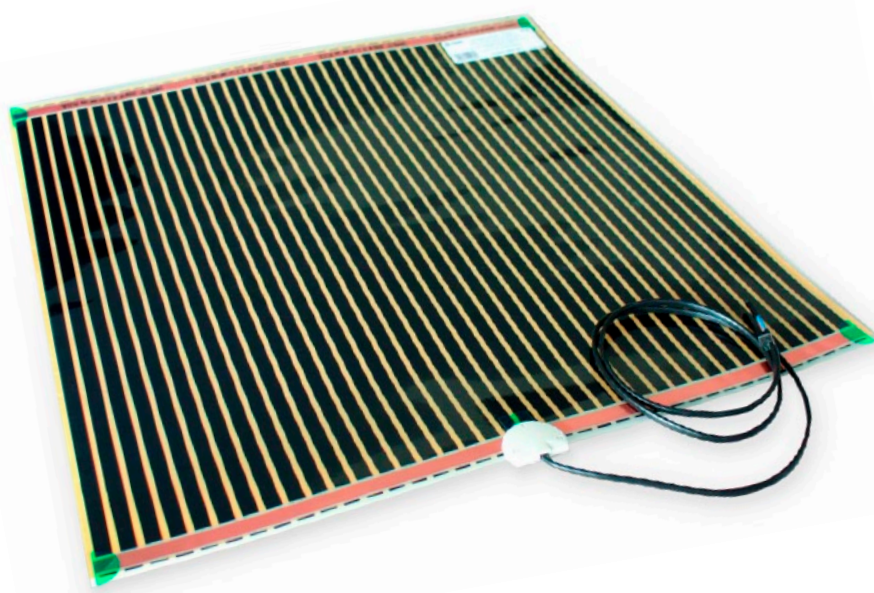

# Miroir Net

Film chauffant anti-buée adhésif

- Confortable
- Economique
- Fiable
- Esthétique
- Mise en oeuvre facile

**SECTEUR D'APPLICATION :**  
Salle de bains, cabines  
d'essayage, hôtellerie, ...

# Miroir Net – film chauffant pour le désembuage des miroirs

Retrouvez le confort de votre salle de bain en supprimant définitivement la buée qui se dépose sur votre miroir à chaque utilisation de votre baignoire ou de votre douche.

## DOMAINE D'APPLICATION

**Miroir Net** est un système de chauffage (alimenté en 230V – 50 Hz) destiné à supprimer la buée sur votre miroir.

## PRINCIPE

La vapeur d'eau provoquée par l'utilisation d'une baignoire ou d'une douche se transforme en buée au contact de la surface froide du miroir. En élevant la surface du miroir à une température légèrement supérieure à celle de la vapeur d'eau, Miroir Net neutralise la création de buée.