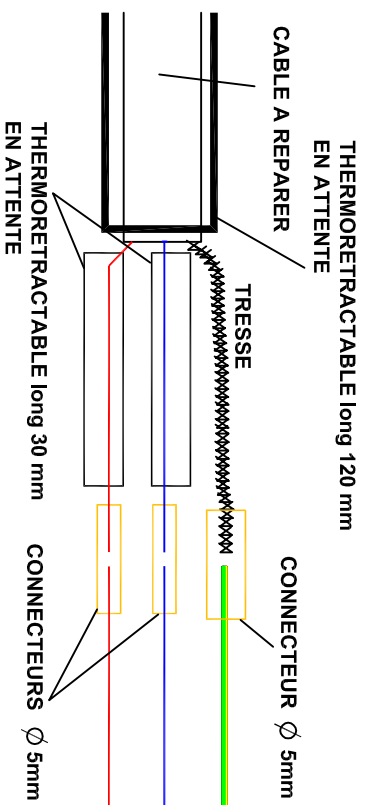

KIT DE REPARATION CABLE KIT TRAM'

CONTENU DU KIT: connecteur 5 mm: 6u + 1 secours
thermoretractable long 30 mm: 4u + 1 secours
thermoretractable long 120 mm: 2u + 1 secours
1 cable froid long 200 mm: 1 u

PHASE 1

PHASE 2

PHASE 3