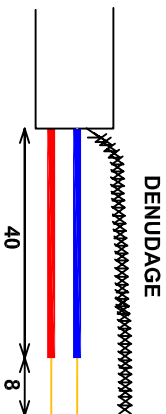

KIT DE REPARATION CABLE KIT TRAM'

CONTENU DU KIT: connecteur 5 mm: 6u + 1 secours
thermoretractable long 30 mm: 4u + 1 secours
thermoretractable long 120 mm: 2u + 1 secours
1 cable froid long 200 mm: 1 u

PHASE 1

PHASE 2

PHASE 3