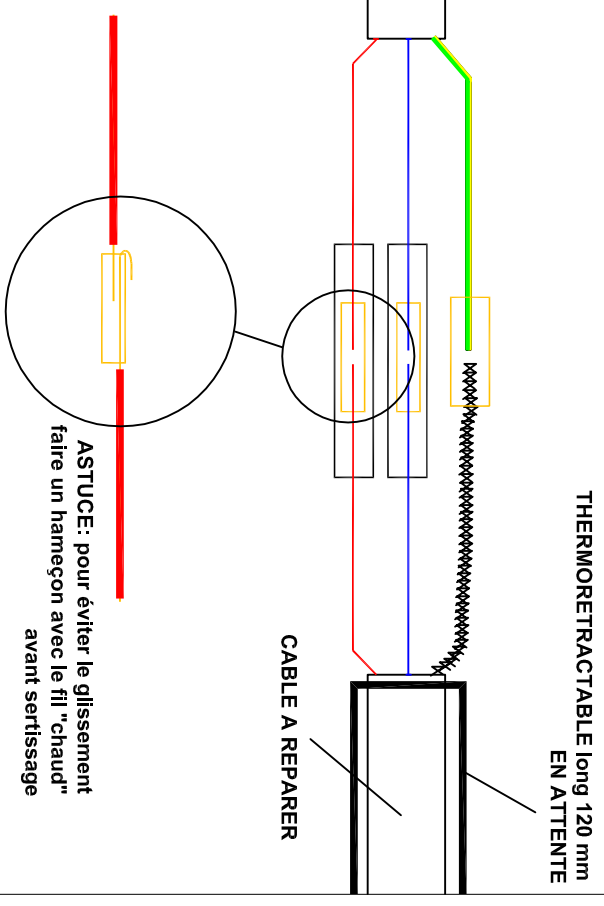

KIT DE REPARATION CABLE KIT TRAM'

CONTENU DU KIT: connecteur 5 mm: 6u + 1 secours
thermoretractable long 30 mm: 4u + 1 secours
thermoretractable long 120 mm: 2u + 1 secours
1 cable froid long 200 mm: 1 u

PHASE 1

PHASE 2

PHASE 3